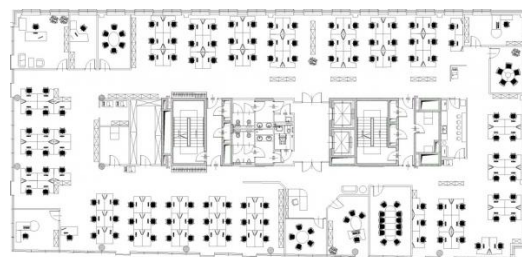

Standardowe wykończenie | Standard fit-out

- Klimatyzacja
    Air conditioning
  - Podnoszone podłogi
    Raised floor
  - Podwieszany sufit
    Suspended ceiling
  - Okablowanie telefoniczne
    Telephone cabling
  - Okablowanie komputerowe
    Computer cabling
  - Okablowanie elektryczne
    Power cabling
  - Czujniki dymu
    Smoke detectors
  - Wykładzina
    Carpeting
- Recepcja
    Reception
  - Ochrona budynku
    Security
  - Kable światłowodowe
    Fiber optics

Plan piętra | Floor plan

Dostępna powierzchnia | Available space

Piętro | Floor	Powierzchnia wolna | Vacant space		Czynsz | Rent	Dostępność | Availability
0	prosimy o kontakt | please contact us	prosimy o kontakt | please contact us	prosimy o kontakt | please contact us	prosimy o kontakt | please contact us
1	prosimy o kontakt | please contact us	prosimy o kontakt | please contact us	prosimy o kontakt | please contact us	prosimy o kontakt | please contact us
1	prosimy o kontakt | please contact us	prosimy o kontakt | please contact us	prosimy o kontakt | please contact us	prosimy o kontakt | please contact us
1	prosimy o kontakt | please contact us	prosimy o kontakt | please contact us	prosimy o kontakt | please contact us	prosimy o kontakt | please contact us
2	prosimy o kontakt | please contact us	prosimy o kontakt | please contact us	prosimy o kontakt | please contact us	prosimy o kontakt | please contact us
2	prosimy o kontakt | please contact us	prosimy o kontakt | please contact us	prosimy o kontakt | please contact us	prosimy o kontakt | please contact us
4	prosimy o kontakt | please contact us	prosimy o kontakt | please contact us	prosimy o kontakt | please contact us	prosimy o kontakt | please contact us
Razem | Total	po zalogowaniu | after login			

Kontakt | Contact

+48 539 096 754

Dodatkowe informacje
More information